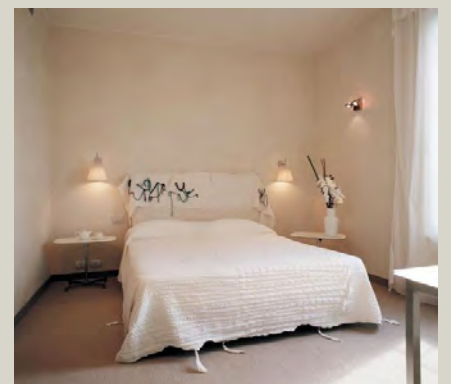

COSMOHOTEL PALACE

*COSMO*Meeting

201 Camere Superior - Palestra, Sauna, Bagno turco - Ampio Garage e parcheggio - Cosmo Grill ristorante - Self-service - American Bar & Coffee-shop - Wireless Internet

Sala	MQ.	LUNGHx LARGH	ALTEZZA	TEATRO	BANCHI SCUOLA	FERRO DI CAVALLO TAVOLO UNICO	BANCHETTO	POSIZIONE
PLENARIA DELLE COSTELLAZIONI	500	25 x 20	4.22	500	-	-	450	PIANO TERRA
PLENARIA DELLE DIVINITA'	440	25,3 x 17,2	3.40	440	-	-	400	- 1
PLENARIA SOLE	325	18,5 x 17,5	4.22	400	188	188	300	PIANO TERRA
PLENARIA FORTUNA	300	21,2 x 13,6	3.10	320	160	160	280	-1
GRANDE FORTUNA	210	15,4 x 13,6	3.40	200	100	100	180	- 1
PICCOLA FORTUNA	180	13,5x13,6	3.40	170	85	85	160	- 1
ORO PLENARIA	147	7,1 x 18,5	4.22	180	70	70	140	PIANO TERRA
ARGENTO PLENARIA	145	7,2 x 18,5	4.22	180	70	70	140	PIANO TERRA
FORTUNA	105	7,7 x 13,6	3.40	110	55	55	90	-1
MUSICANTE	105	7,7 x 13,6	3.40	110	55	55	90	-1
SOLE D'ORO	92	11,2 x 8,2	4.22	100	60	60	80	PIANO TERRA
LUNA D'ARGENTO	92	11,2 x 8,2	4.22	100	60	60	80	PIANO TERRA
STELLA D'ORO	91	7,1 x 11	4.22	100	58	58	80	PIANO TERRA
COMETA D'ARGENTO	87	11 x 7,4	4.22	100	55	55	80	PIANO TERRA
PROSPERITA'	80	5,8 x 13,6	3.40	80	40	40	70	-1
LUNA	58	6,6 x 8,5	4.22	60	35	35	50	PIANO TERRA
SOLE	56	6,4 x 8,9	4.22	60	35	35	50	PIANO TERRA
STELLA	55	7,1 x 7,1	4.22	60	22	22	40	PIANO TERRA
COMETA	53	7,2 x 7,4	4.22	60	22	22	40	PIANO TERRA
SAGGIO	40	4,5 x 8	3.10	36	15	15	30	-1
ORO	36	7,1 x 4,8	4.22	40	18	18	30	PIANO TERRA
ARGENTO	34	4,6 x 7,4	4.22	40	18	18	30	PIANO TERRA
LINGOTTO	31	7,8 x 3,7	4.22	29	15	15	30	PIANO TERRA
FIORI	24	4,7 x 5,6	3.10	20	12	12	15	-1
PEPITA	20	5 x 4	4.22	15	10	10	10	PIANO TERRA