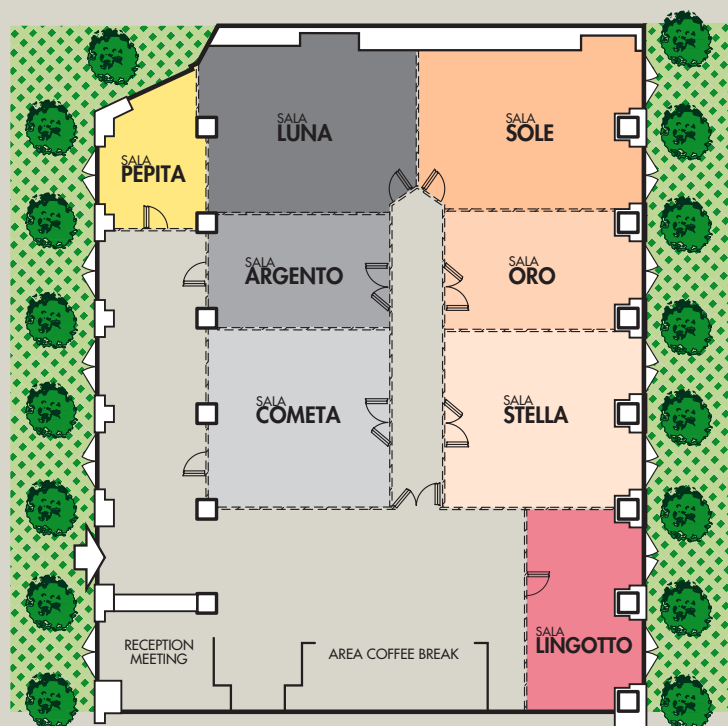

COSMOHOTEL PALACE

*COSMO*Meeting

201 Camere Superior - Palestra, Sauna, Bagno turco - Ampio Garage e parcheggio - Cosmo Grill ristorante - Self-service - American Bar & Coffee-shop - Wireless Internet

Sala	MQ.	LUNGHx LARGH	ALTEZZA	TEATRO	BANCHI SCUOLA	FERRO DI CAVALLO TAVOLO UNICO	BANCHETTO	POSIZIONE
PLENARIA DELLE COSTELLAZIONI	500	25 x 20	4.22	500	-	-	450	PIANO TERRA
PLENARIA DELLE DIVINITA'	440	25,3 x 17,2	3.40	440	-	-	400	- 1
PLENARIA SOLE	325	18,5 x 17,5	4.22	400	188	188	300	PIANO TERRA
PLENARIA FORTUNA	300	21,2 x 13,6	3.10	320	160	160	280	-1
GRANDE FORTUNA	210	15,4 x 13,6	3.40	200	100	100	180	- 1
PICCOLA FORTUNA	180	13,5x13,6	3.40	170	85	85	160	- 1
ORO PLENARIA	147	7,1 x 18,5	4.22	180	70	70	140	PIANO TERRA
ARGENTO PLENARIA	145	7,2 x 18,5	4.22	180	70	70	140	PIANO TERRA
FORTUNA	105	7,7 x 13,6	3.40	110	55	55	90	-1
MUSICANTE	105	7,7 x 13,6	3.40	110	55	55	90	-1
SOLE D'ORO	92	11,2 x 8,2	4.22	100	60	60	80	PIANO TERRA
LUNA D'ARGENTO	92	11,2 x 8,2	4.22	100	60	60	80	PIANO TERRA
STELLA D'ORO	91	7,1 x 11	4.22	100	58	58	80	PIANO TERRA
COMETA D'ARGENTO	87	11 x 7,4	4.22	100	55	55	80	PIANO TERRA
PROSPERITA'	80	5,8 x 13,6	3.40	80	40	40	70	-1
LUNA	58	6,6 x 8,5	4.22	60	35	35	50	PIANO TERRA
SOLE	56	6,4 x 8,9	4.22	60	35	35	50	PIANO TERRA
STELLA	55	7,1 x 7,1	4.22	60	22	22	40	PIANO TERRA
COMETA	53	7,2 x 7,4	4.22	60	22	22	40	PIANO TERRA
SAGGIO	40	4,5 x 8	3.10	36	15	15	30	-1
ORO	36	7,1 x 4,8	4.22	40	18	18	30	PIANO TERRA
ARGENTO	34	4,6 x 7,4	4.22	40	18	18	30	PIANO TERRA
LINGOTTO	31	7,8 x 3,7	4.22	29	15	15	30	PIANO TERRA
FIORI	24	4,7 x 5,6	3.10	20	12	12	15	-1
PEPITA	20	5 x 4	4.22	15	10	10	10	PIANO TERRA