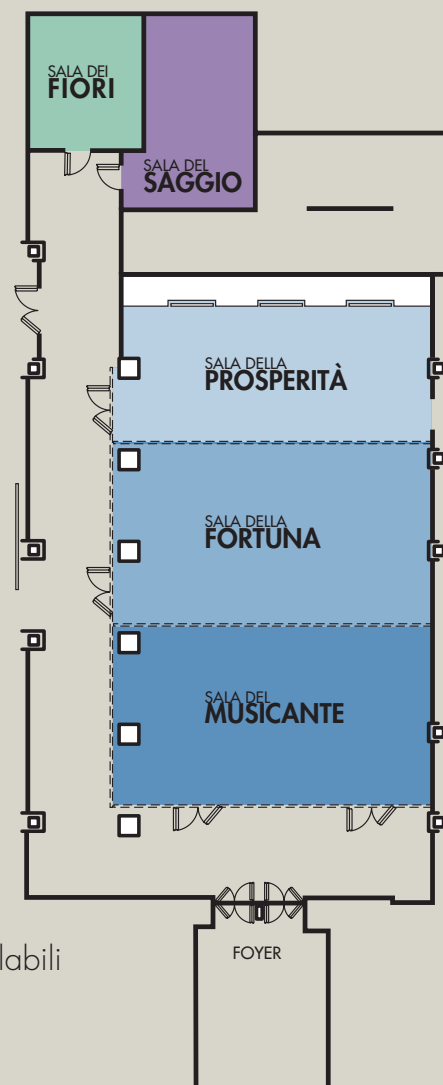

COSMOHOTEL PALACE

*COSMO*Meeting

201 Camere Superior - Palestra, Sauna, Bagno turco - Ampio Garage e parcheggio - Cosmo Grill ristorante - Self-service - American Bar & Coffee-shop - Wireless Internet

Sala	MQ.	LUNGHx LARGH	ALTEZZA	TEATRO	BANCHI SCUOLA	FERRO DI CAVALLO TAVOLO UNICO	BANCHETTO	POSIZIONE
PLENARIA DELLE COSTELLAZIONI	500	25 x 20	4.22	500	-	-	450	PIANO TERRA
PLENARIA DELLE DIVINITA'	440	25,3 x 17,2	3.40	440	-	-	400	- 1
PLENARIA SOLE	325	18,5 x 17,5	4.22	400	188	188	300	PIANO TERRA
PLENARIA FORTUNA	300	21,2 x 13,6	3.10	320	160	160	280	-1
GRANDE FORTUNA	210	15,4 x 13,6	3.40	200	100	100	180	- 1
PICCOLA FORTUNA	180	13,5x13,6	3.40	170	85	85	160	- 1
ORO PLENARIA	147	7,1 x 18,5	4.22	180	70	70	140	PIANO TERRA
ARGENTO PLENARIA	145	7,2 x 18,5	4.22	180	70	70	140	PIANO TERRA
FORTUNA	105	7,7 x 13,6	3.40	110	55	55	90	-1
MUSICANTE	105	7,7 x 13,6	3.40	110	55	55	90	-1
SOLE D'ORO	92	11,2 x 8,2	4.22	100	60	60	80	PIANO TERRA
LUNA D'ARGENTO	92	11,2 x 8,2	4.22	100	60	60	80	PIANO TERRA
STELLA D'ORO	91	7,1 x 11	4.22	100	58	58	80	PIANO TERRA
COMETA D'ARGENTO	87	11 x 7,4	4.22	100	55	55	80	PIANO TERRA
PROSPERITA'	80	5,8 x 13,6	3.40	80	40	40	70	-1
LUNA	58	6,6 x 8,5	4.22	60	35	35	50	PIANO TERRA
SOLE	56	6,4 x 8,9	4.22	60	35	35	50	PIANO TERRA
STELLA	55	7,1 x 7,1	4.22	60	22	22	40	PIANO TERRA
COMETA	53	7,2 x 7,4	4.22	60	22	22	40	PIANO TERRA
SAGGIO	40	4,5 x 8	3.10	36	15	15	30	-1
ORO	36	7,1 x 4,8	4.22	40	18	18	30	PIANO TERRA
ARGENTO	34	4,6 x 7,4	4.22	40	18	18	30	PIANO TERRA
LINGOTTO	31	7,8 x 3,7	4.22	29	15	15	30	PIANO TERRA
FIORI	24	4,7 x 5,6	3.10	20	12	12	15	-1
PEPITA	20	5 x 4	4.22	15	10	10	10	PIANO TERRA