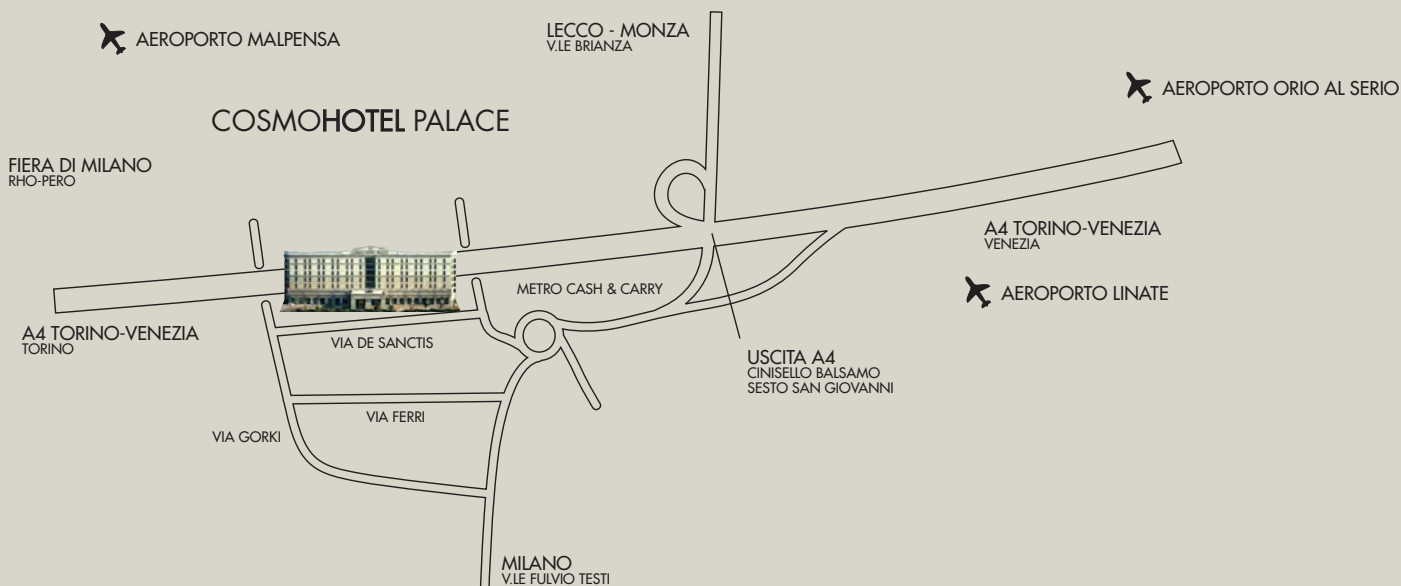

Da Milano:

inizio Viale Fulvio Testi (incrocio Metro Store – Bertoni)
svoltare a sinistra in Via Gozzano.

Dalla Stazione Centrale di Milano:

dal piazzale esterno uscendo a destra,
prendere il bus 727 per Cinisello Balsamo.

Stazione della metropolitana

più vicina è quella della linea n. 1 rossa,
Sesto San Giovanni, collegata con il bus 702 per l'hotel.

Tangenziale Est:

imboccare l'autostrada A4 direzione Torino:
uscita Sesto San Giovanni/Milano V.le Zara.

Tangenziale Ovest:

imboccando la tangenziale Ovest,
proseguire lungo la A4 direzione Venezia;
uscita Sesto San Giovanni/Milano V.le Zara.

Milano Stazione Centrale	Km 9
Milano Centro	Km 11
Milano Fiera Rho-Pero	Km 16
Aeroporto Linate	Km 17
Aeroporto Orio al Serio	Km 41
Aeroporto Malpensa	Km 54
Autodromo Monza	Km 13